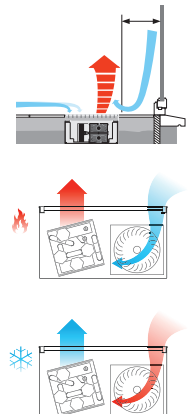

Catalogo sotto www.ISODOMUS.com

JAGA - THE RADIATOR FACTORY

Energy SAVERS LOW-H₂O

EURODAM EN 442

55 45

DBE 35 30

GARANTIE 30 JAHRE WÄRMETAUSCHER

- Radiatori a bassa temperatura
- Convettori a pavimento per riscaldamento / raffrescamento
- Convettori a soffitto per riscaldamento / raffrescamento
- Convettori a parete per riscaldamento / raffrescamento
- Scaldasalviette
- Radiatori Design