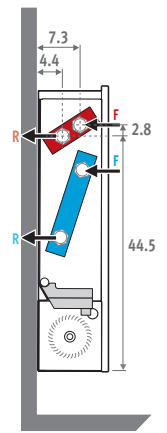

Catalogo sotto www.ISODOMUS.com

JAGA - THE RADIATOR FACTORY

Energy SAVERS LOW-H₂O

EURODAM EN 442

55 45

DBE 35 30

GARANTIE 30 JAHRE WÄRMETAUSCHER

- Radiatori a bassa temperatura
- Convettori a pavimento per riscaldamento / raffrescamento
- Convettori a soffitto per riscaldamento / raffrescamento
- Convettori a parete per riscaldamento / raffrescamento
- Scaldasalviette
- Radiatori Design