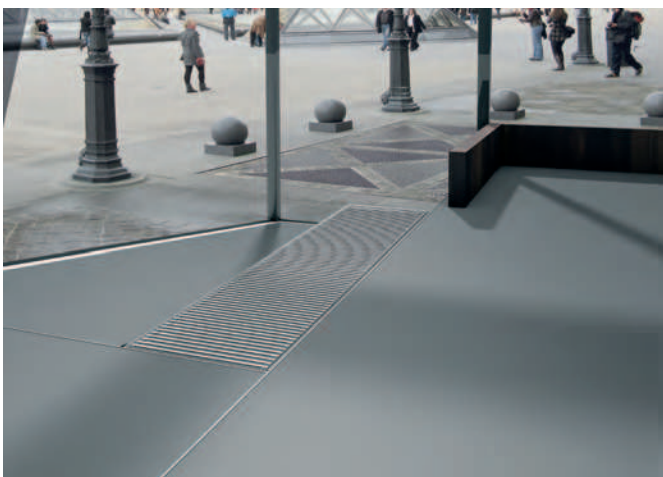

Catalogo sotto www.ISODOMUS.com

JAGA - THE RADIATOR FACTORY

Energy SAVERS LOW-H₂O

EURODAM EN 442

55 45

DBE 35 30

GARANTIE 30 JAHRE WÄRMETAUSCHER

- Radiatori a bassa temperatura
- Convettori a pavimento per riscaldamento / raffrescamento
- Convettori a soffitto per riscaldamento / raffrescamento
- Convettori a parete per riscaldamento / raffrescamento
- Scaldasalviette
- Radiatori Design