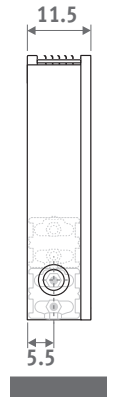

Catalogo sotto www.ISODOMUS.com

JAGA - THE RADIATOR FACTORY

Energy SAVERS LOW-H₂O

EURODAM EN 442

55 45

DBE 35 30

GARANTIE 30 JAHRE WÄRMETAUSCHER

- Radiatori a bassa temperatura
- Convettori a pavimento per riscaldamento / raffrescamento
- Convettori a soffitto per riscaldamento / raffrescamento
- Convettori a parete per riscaldamento / raffrescamento
- Scaldasalviette
- Radiatori Design